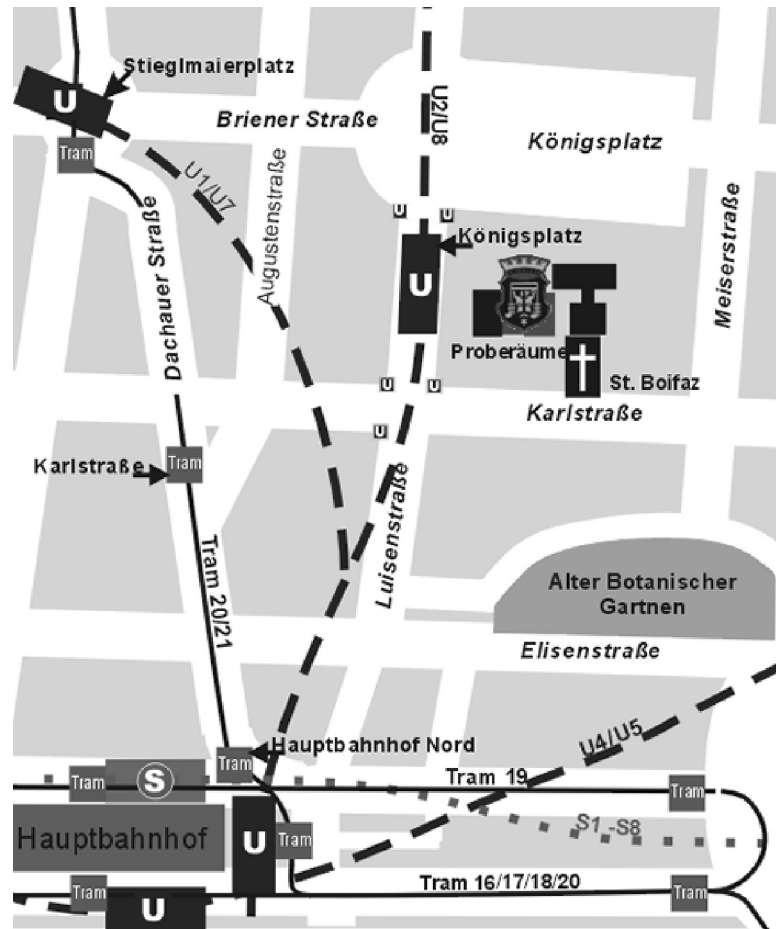

# Die Münchner Chorbuben

Die Münchner Chorbuben Die Münchner Chormädchen Musikalische Früherziehung

## Lageplan - Neues Probezentrum im Jugendhaus St. Bonifaz Karlstraße 34

### Anfahrt mit dem MVV

*Haltestelle Königsplatz*  
Ausgang: Süd - Karlstraße

*Haltestelle Stieglmaierplatz*  
Ausgang: Dachauer Straße

*Haltestelle Karlstraße*

*Haltestelle Hauptbahnhof Nord*  
Ausgang: Dachauer Straße

*Haltestelle Hauptbahnhof*  
Ausgang: Dachauer Straße / Luisestraße